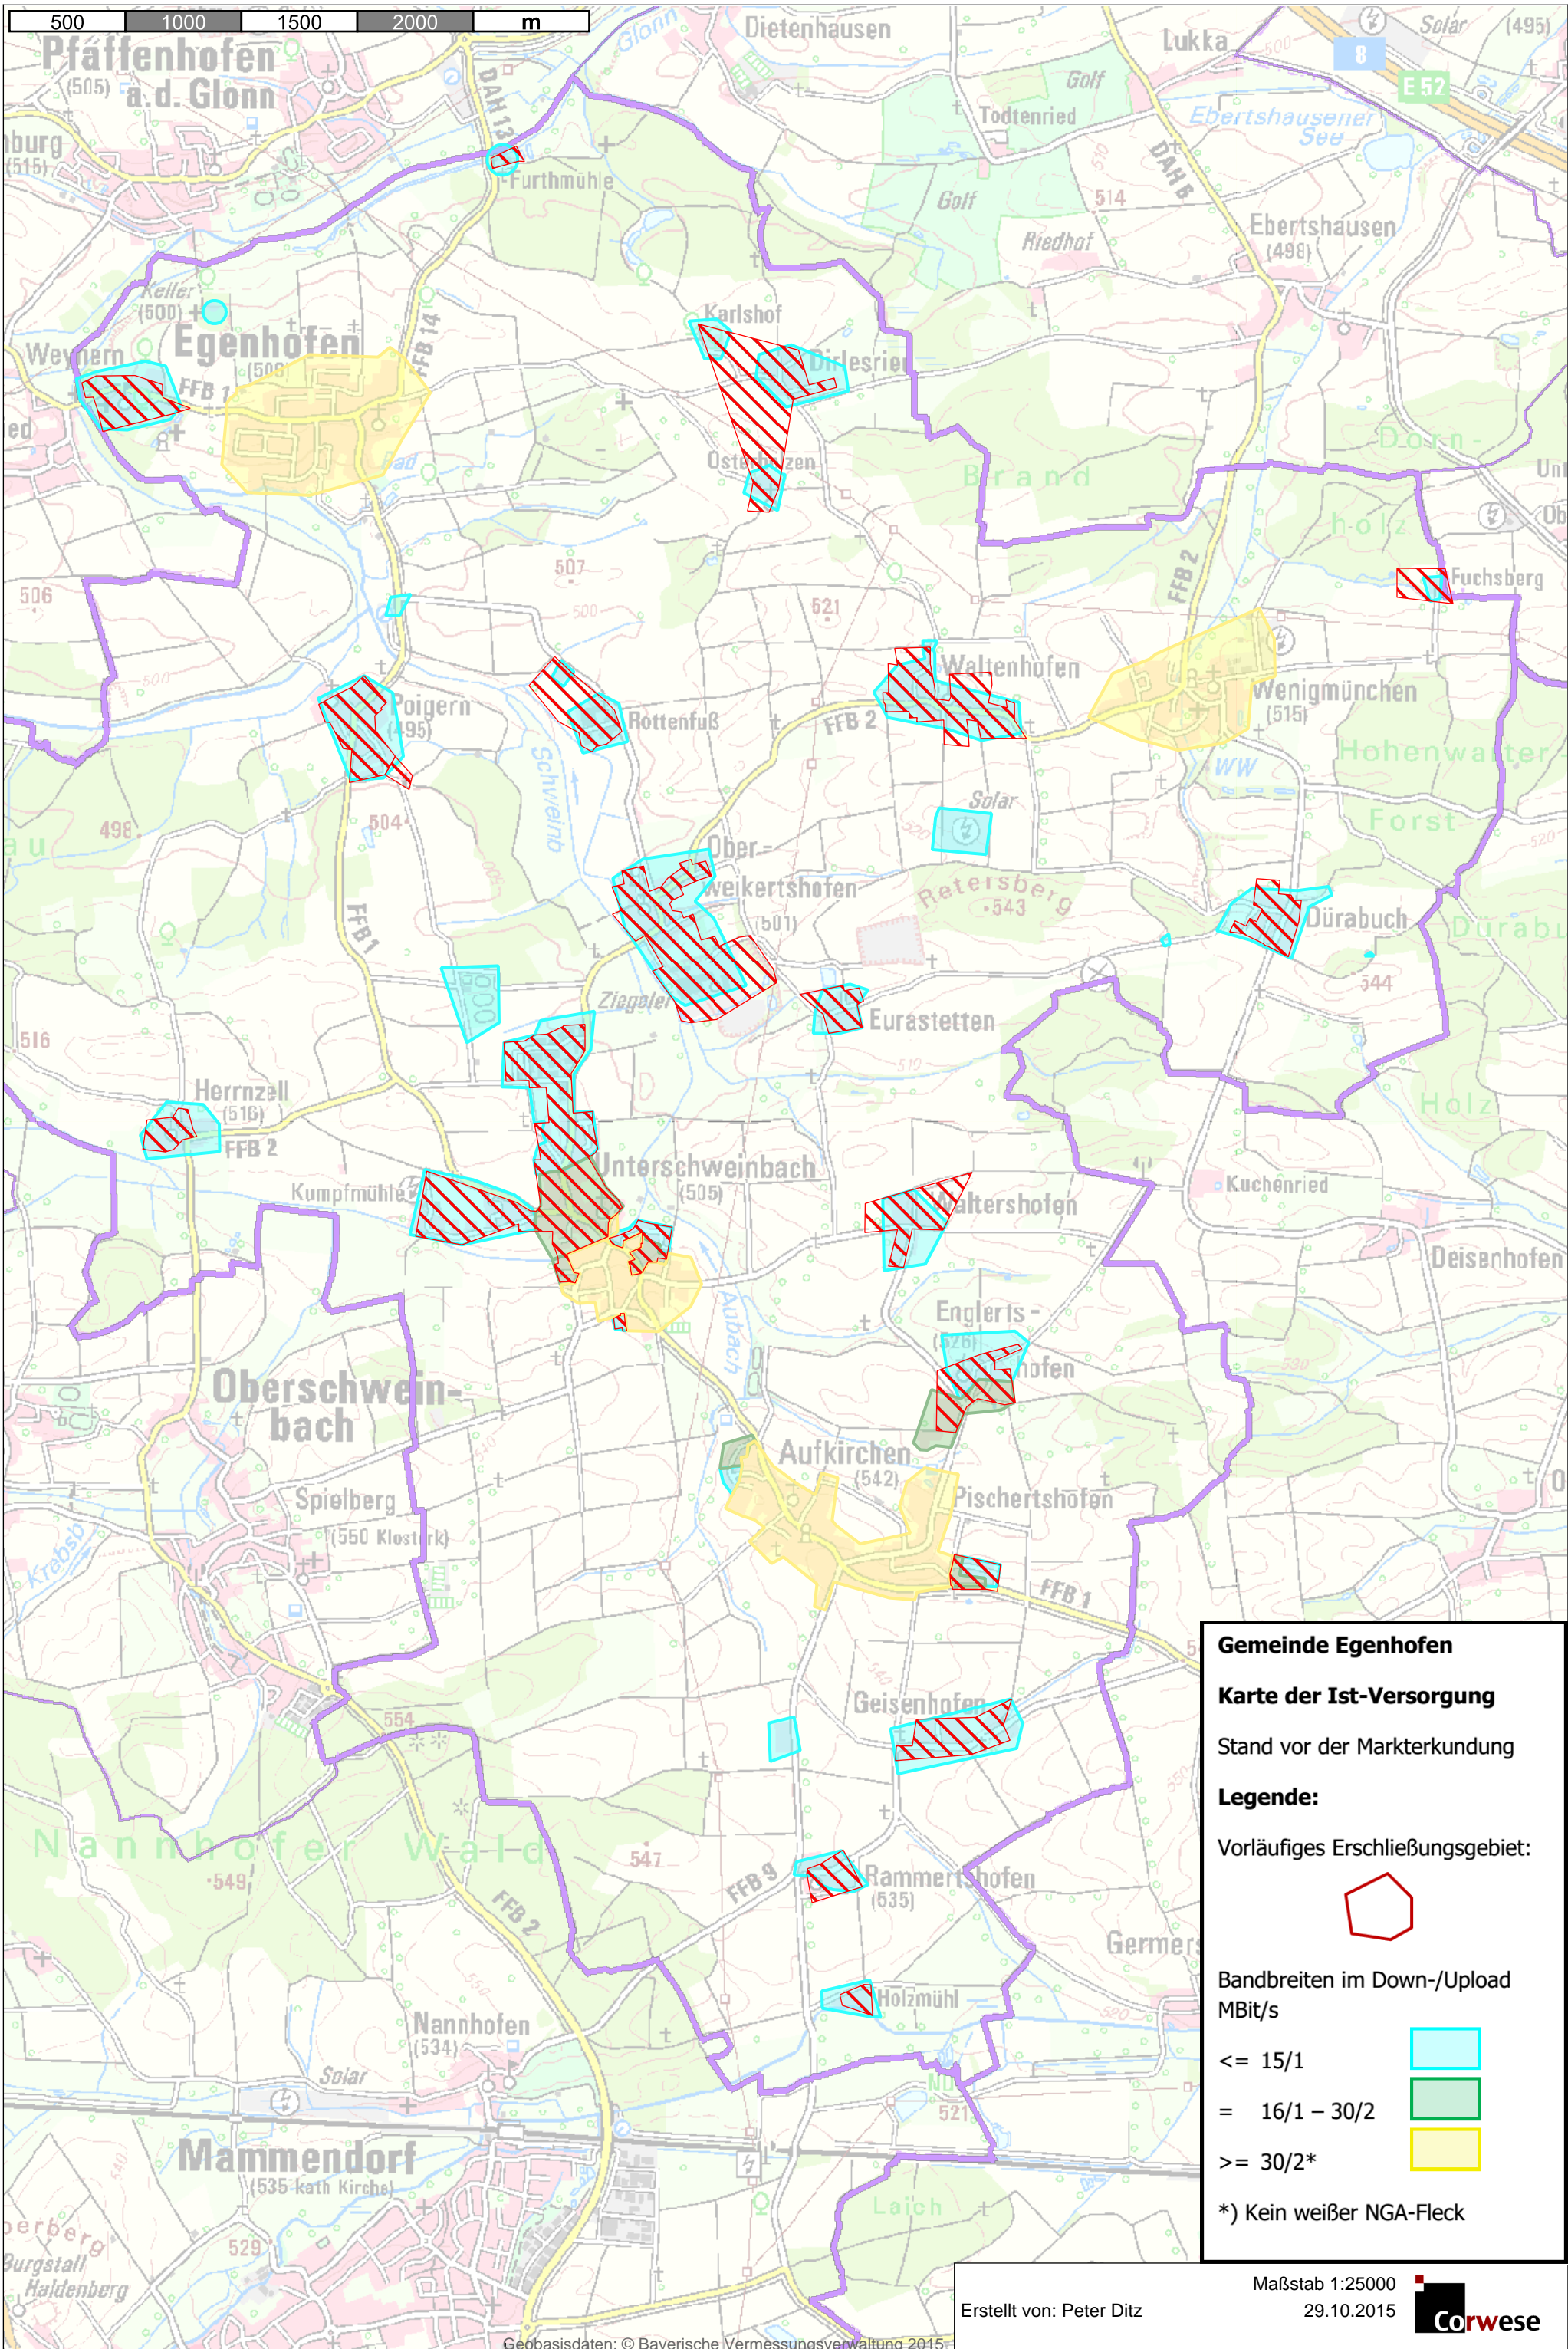

500 1000 1500 2000 m

Gemeinde Egenhofen
Karte der Ist-Versorgung
 Stand vor der Markterkundung

Legende:
 Vorläufiges Erschließungsgebiet: 

Bandbreiten im Down-/Upload MBit/s

<= 15/1	
= 16/1 – 30/2	
>= 30/2*	

*) Kein weißer NGA-Fleck