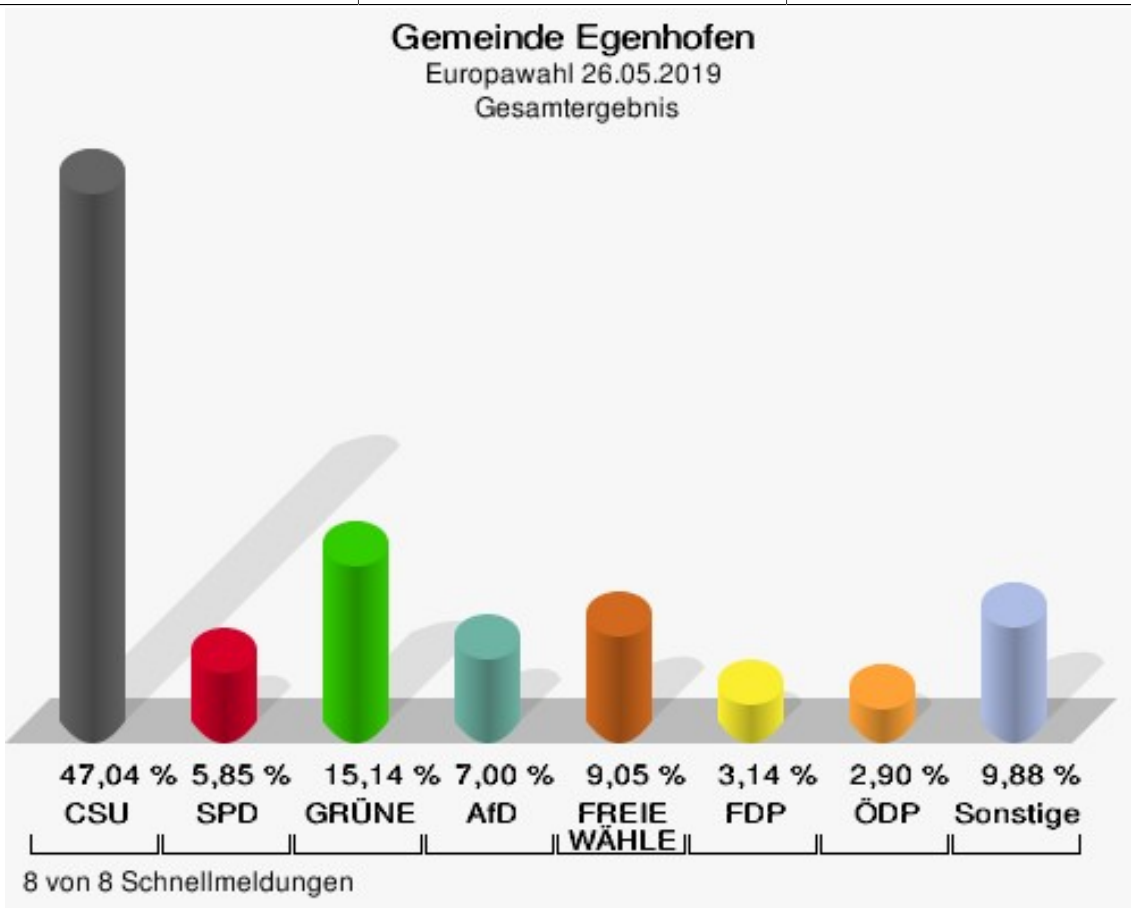

Europawahl 26.05.2019 Gemeinde Egenhofen

| | Anzahl | Prozent |
|--|--------|---------|
| Wahlberechtigte | 2.616 | |
| Wähler/innen | 1.665 | 63,65 % |
| ungültige Stimmen | 7 | 0,42 % |
| gültige Stimmen | 1.658 | 99,58 % |
| CSU | 780 | 47,04 % |
| SPD | 97 | 5,85 % |
| GRÜNE | 251 | 15,14 % |
| AfD | 116 | 7,00 % |
| FREIE WÄHLER | 150 | 9,05 % |
| FDP | 52 | 3,14 % |
| DIE LINKE | 29 | 1,75 % |
| ÖDP | 48 | 2,90 % |
| BP | 28 | 1,69 % |
| PIRATEN | 7 | 0,42 % |
| Tierschutzpartei | 26 | 1,57 % |
| NPD | 3 | 0,18 % |
| Die PARTEI | 20 | 1,21 % |
| FAMILIE | 9 | 0,54 % |
| Volksabstimmung | 1 | 0,06 % |
| DKP | 0 | 0,00 % |
| MLPD | 0 | 0,00 % |
| SGP | 0 | 0,00 % |
| TIERSCHUTZ hier! | 4 | 0,24 % |
| Tierschutzallianz | 0 | 0,00 % |
| Bündnis C | 3 | 0,18 % |
| BIG | 1 | 0,06 % |
| BGE | 1 | 0,06 % |
| DIE DIREKTE! | 0 | 0,00 % |
| Demokratie in Europa - DiEM25 | 5 | 0,30 % |
| III. Weg | 2 | 0,12 % |
| Die Grauen | 1 | 0,06 % |
| DIE RECHTE | 4 | 0,24 % |
| DIE VIOLETTEN | 2 | 0,12 % |
| LIEBE | 1 | 0,06 % |
| DIE FRAUEN | 1 | 0,06 % |
| Graue Panther | 1 | 0,06 % |
| LKR - Bernd Lucke und die Liberal-Konservativen Reformer | 2 | 0,12 % |

| | Anzahl | Prozent |
|----------------------|--------|---------|
| MENSCHLICHE WELT | 0 | 0,00 % |
| NL | 0 | 0,00 % |
| ÖkoLinX | 0 | 0,00 % |
| Die Humanisten | 1 | 0,06 % |
| PARTEI FÜR DIE TIERE | 3 | 0,18 % |
| Gesundheitsforschung | 1 | 0,06 % |
| Volt | 8 | 0,48 % |

Gemeinde Egenhofen
Europawahl 26.05.2019
Wahlbeteiligung Gesamtergebnis